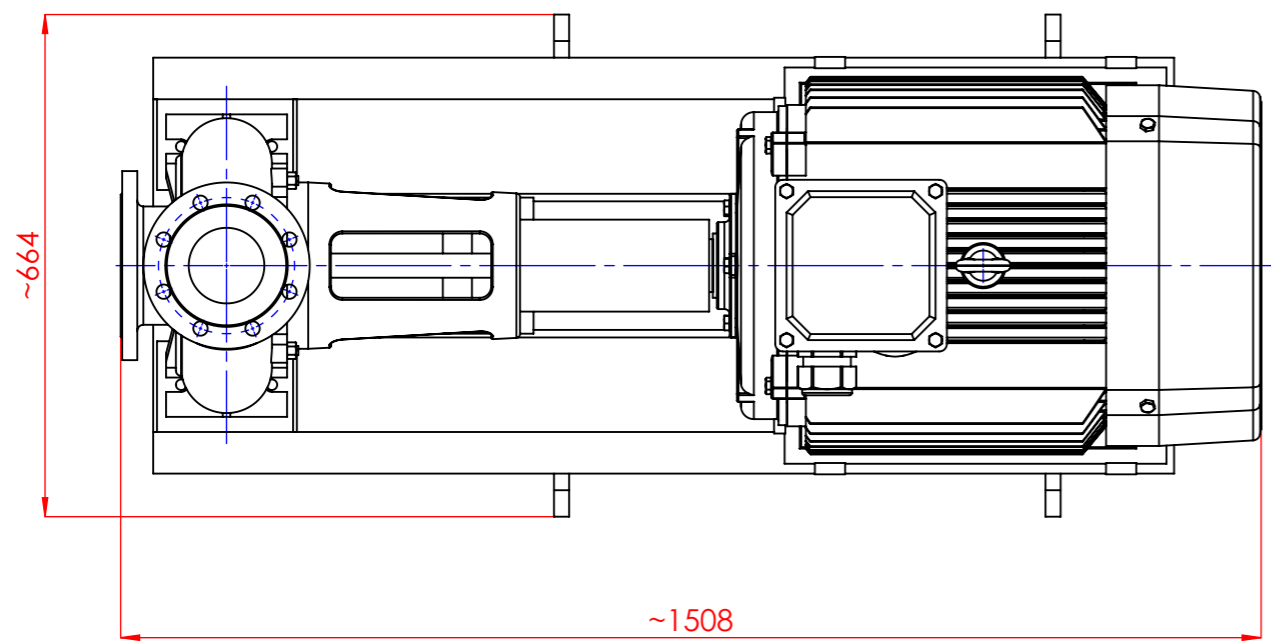

# NHVe.100-250 [55,0 kW] n= 2900 obr/min

NHVe.100-250	55,0kW/2900 rpm	 Grudziądz Ul. Droga Jeziorna 8
	250-2	