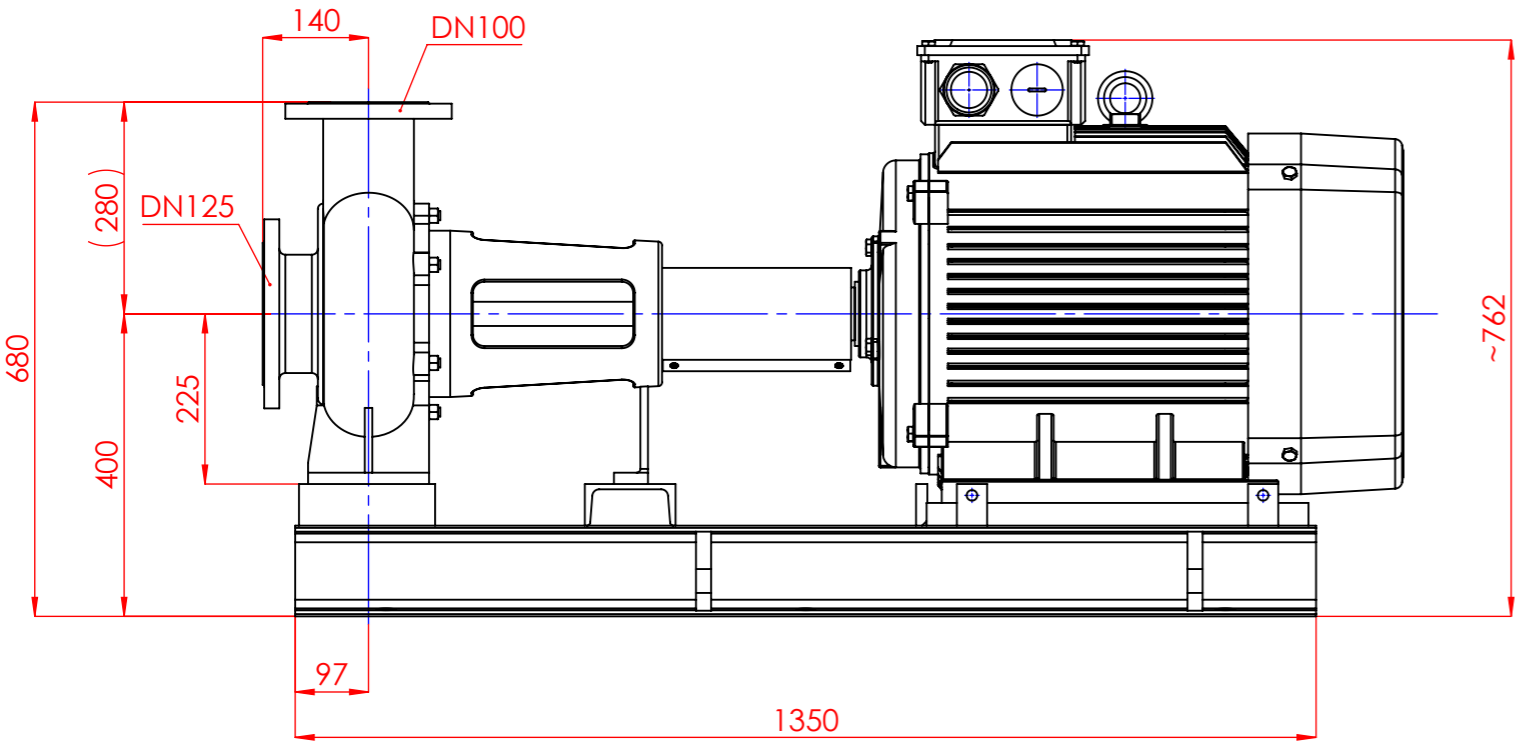

# NHVe.100-250 [55,0 kW] n= 2900 obr/min

NHVe.100-250	55,0kW/2900 rpm	 Grudziądz Ul. Droga Jeziorna 8
	250-2	