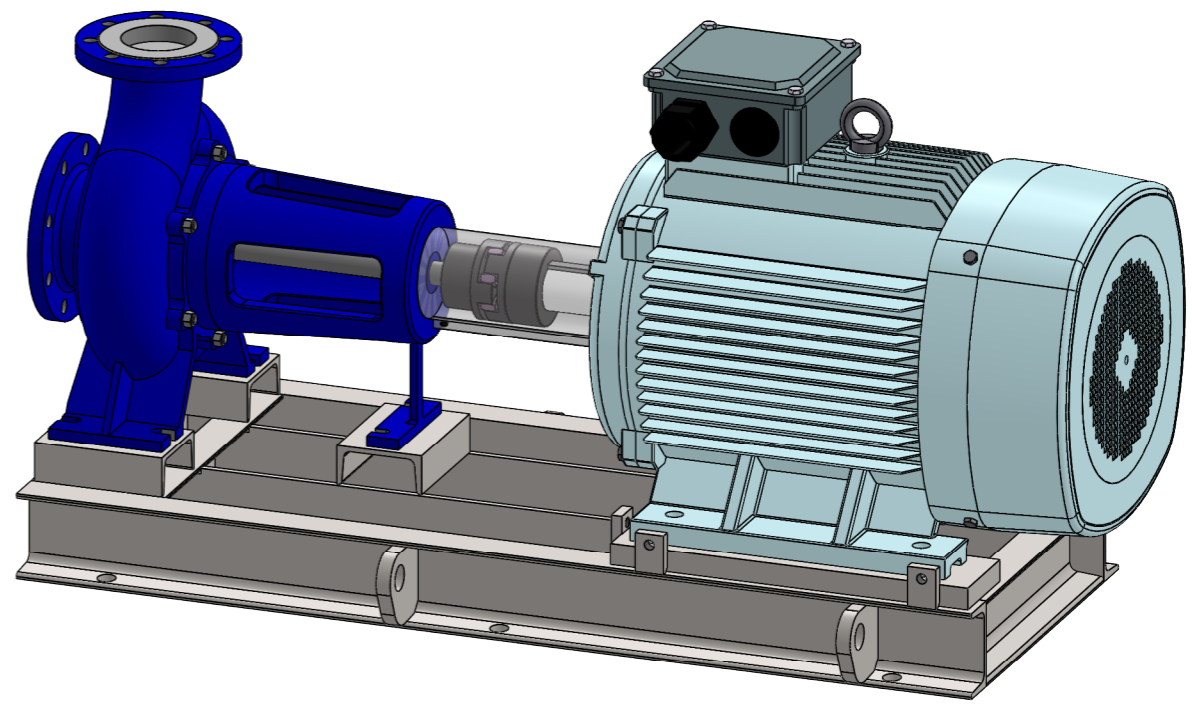

# NHVe.100-250 [55,0 kW] n= 2900 obr/min

NHVe.100-250	55,0kW/2900 rpm	 Grudziądz Ul. Droga Jeziorna 8
	250-2	