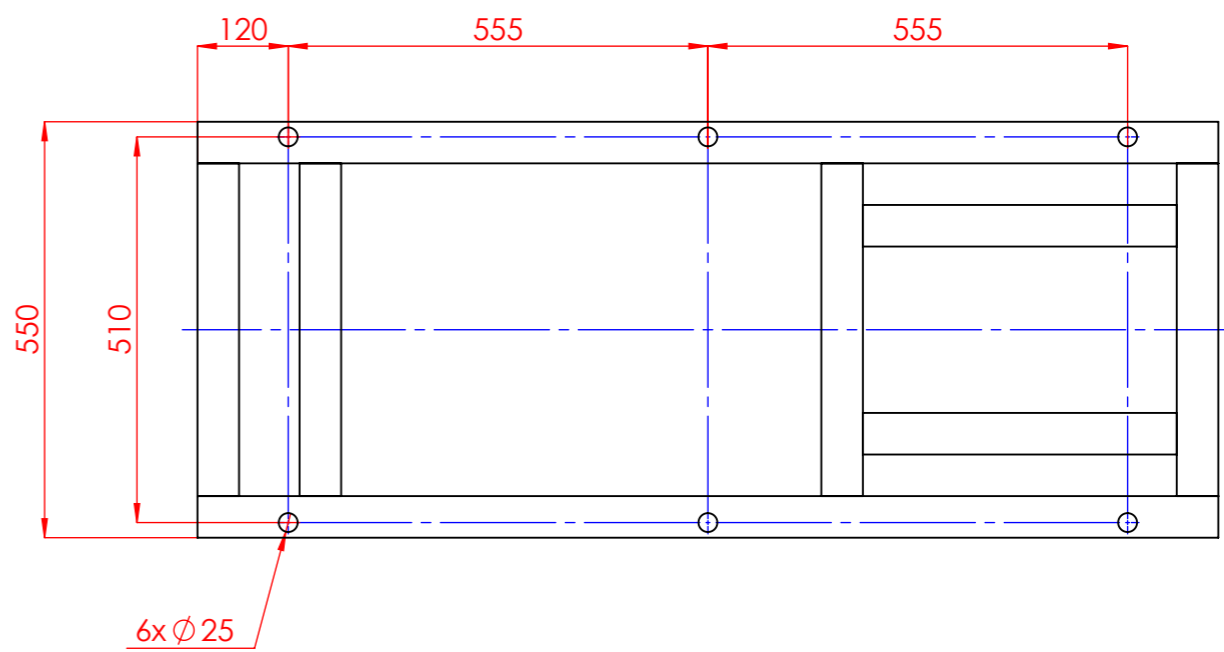

# NHVe.100-250 [55,0 kW] n= 2900 obr/min

NHVe.100-250	55,0kW/2900 rpm	 Grudziądz Ul. Droga Jeziorna 8
	250-2	